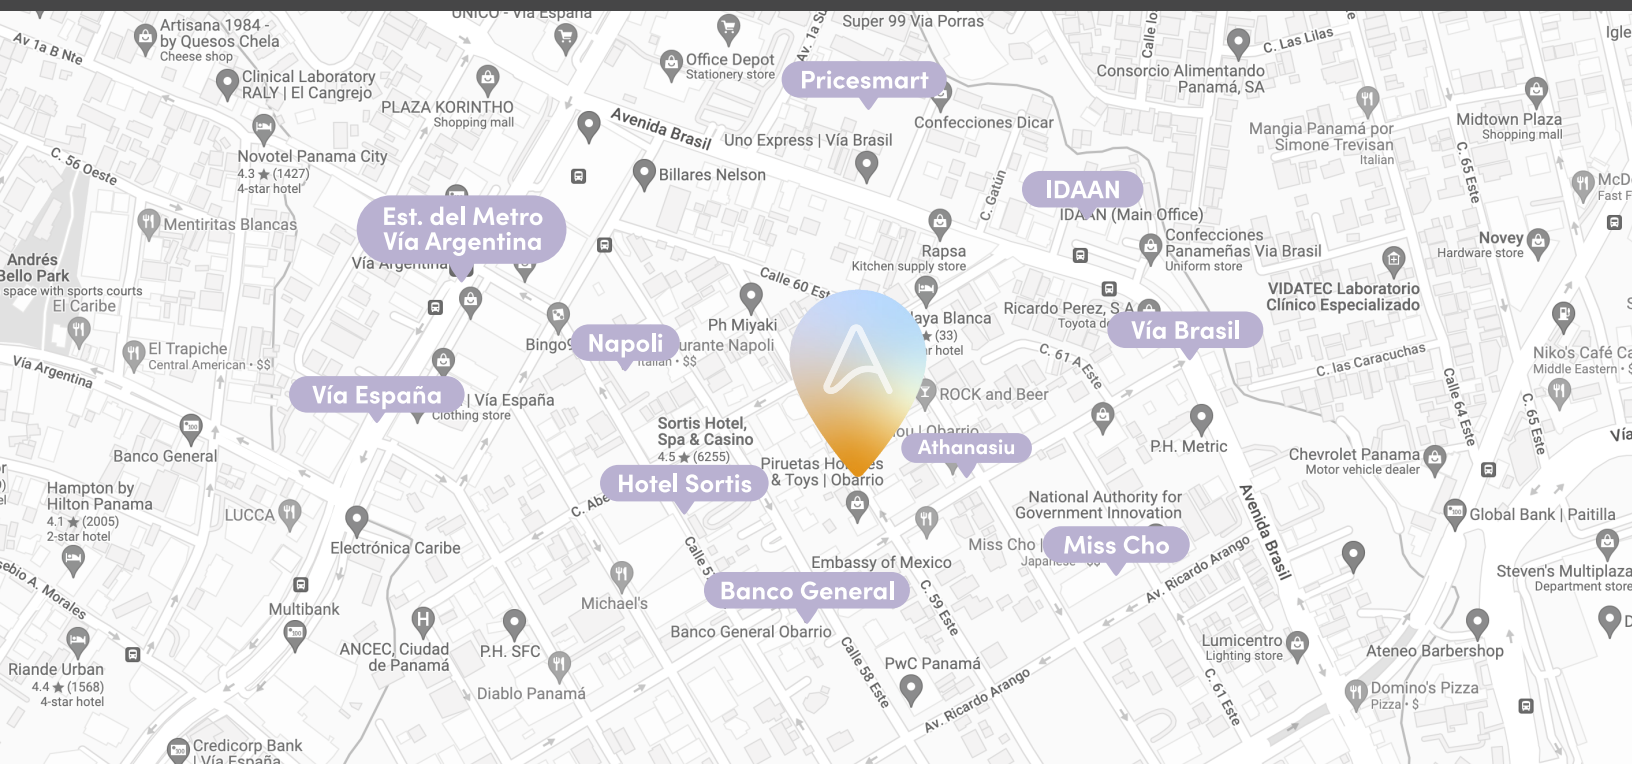

# AURA

CALLE 59, OBARRIO

FIND YOUR  
**AURA**

# AURA

O B A R R I O 5 9

Te invitamos a disfrutar el proyecto residencial con el mejor  
**AURA**, donde construimos lo que irradiamos:  
Calidad, Comodidad y Elegancia.

Ubicado en el centro de Obarrio, AURA será un proyecto exclusivo  
con tan solo 72 apartamentos e increíbles amenidades:  
Coworking, Lounge & Bar, Rooftop, Infinity pool, Gym, Yoga deck,  
Zen garden, Sala de juegos de niños, BBQ kitchen.

Aquí podrás experimentar tus mejores momentos.  
En el corazón de Obarrio, donde el Aura de sus residentes  
se sentirá por toda la ciudad.

# UBICACIÓN PRIVILEGIADA

O BARRIO, CALLE 59

Vive cerca de todo

Experimenta Obarrio y su gastronomía, parques, centros comerciales, y todas las ventajas de vivir en el centro de la ciudad.

Cómodo acceso a Calle 50, Corredor, Ave. Balboa, Vía Brasil y Vía España.  
¡Vive en el centro de la ciudad!